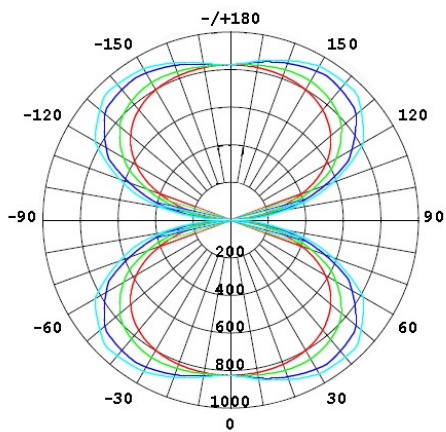

Part N°	Input [V]	Colour [°Kelvin]	Power [W]	Lumen [lm]	CRI	Angle [°]	UGR	IP	Weight [kg]
DL-1203-36P-03	100~277 AC	3000 4000 5000	36	3600	≥80	Up-down lighting	≤19	20	5,28
DL-1203-48P-00	100~277 AC	3000 4000 5000	48	4800	≥80	Up-down lighting	≤19	20	5,28
DL-1203-60P-04	100~277 AC	3000 4000 5000	60	6000	≥80	Up-down lighting	≤19	20	5,28

Part N°	A [mm]	B [mm]	C [mm]
DL-1203-36P-03	306	1206	1186,50
DL-1203-48P-00	306	1206	1186,50
DL-1203-60P-04	306	1206	1186,50

1m	135.5, 827.4 lx	536.05cm
2m	33.88, 206.8 lx	1072.11cm
3m	15.06, 91.93 lx	1608.16cm
4m	8.469, 51.71 lx	2144.22cm
5m	5.420, 33.10 lx	2680.27cm
6m	3.764, 22.98 lx	3216.33cm