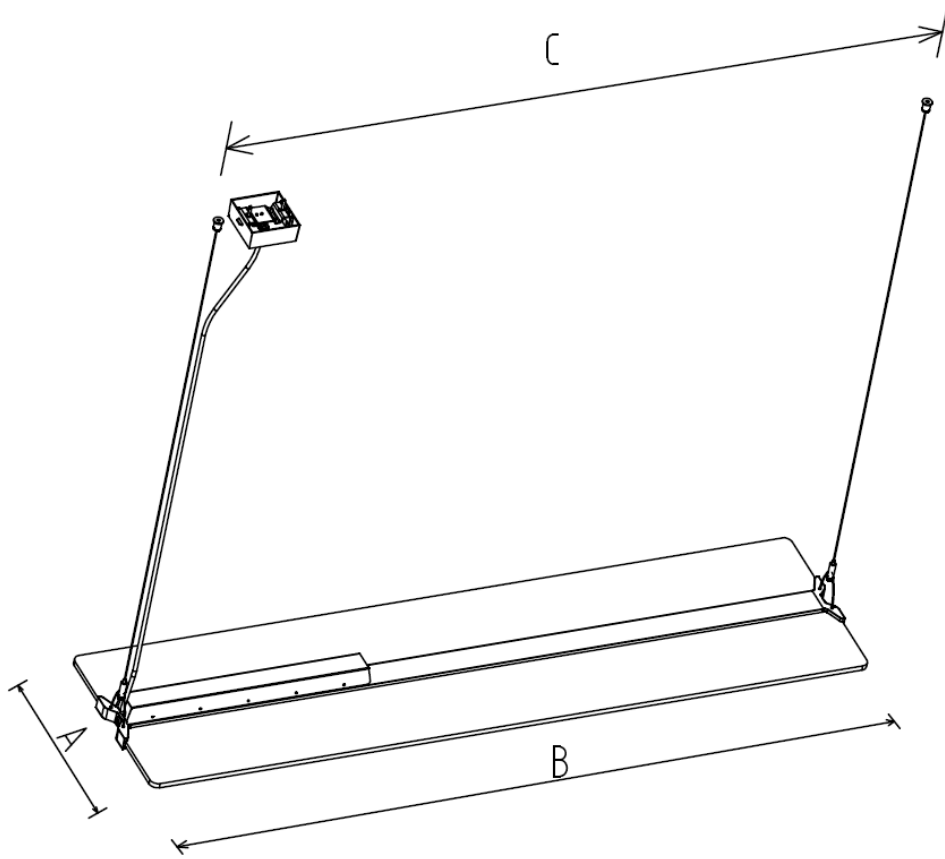

Luce a sospensione LED infinita

- Design originale per offrire un'esperienza visiva unica
- Corpo in alluminio aeronautico per una più efficiente dissipazione del calore e una maggiore durata
- Ottica professionale con Mitsubishi PMMA LGP che fornisce una superficie di illuminazione più uniforme e una luce più morbida
- Illuminazione verso l'alto e verso il basso: luce in alto per una illuminazione decorativa e di atmosfera, luce in basso per per fornire una illuminazione confortevole di lavoro
- LED e driver di alta qualità, più sicuri, più affidabili
- Grigio sabbia
- Flickering free
- 100 lm/W di efficienza luminosa
- 5 anni di garanzia
- Alimentatore dimmerabile integrato
- Classe I
- Certificazioni CE, RoHS, Rischio Fotobiologico

Part N°	Input [V]	Colour [°Kelvin]	Power [W]	Lumen [lm]	CRI	Angle [°]	UGR	IP	Weight [kg]
DL-1203-36P-03	100~277 AC	3000 4000 5000	36	3600	≥80	Up-down lighting	≤19	20	5,28
DL-1203-48P-00	100~277 AC	3000 4000 5000	48	4800	≥80	Up-down lighting	≤19	20	5,28
DL-1203-60P-04	100~277 AC	3000 4000 5000	60	6000	≥80	Up-down lighting	≤19	20	5,28

Part N°	A [mm]	B [mm]	C [mm]
DL-1203-36P-03	306	1206	1186,50
DL-1203-48P-00	306	1206	1186,50
DL-1203-60P-04	306	1206	1186,50

1m	135.5, 827.4 lx	536.05cm
2m	33.88, 206.8 lx	1072.11cm
3m	15.06, 91.93 lx	1608.16cm
4m	8.469, 51.71 lx	2144.22cm
5m	5.420, 33.10 lx	2680.27cm
6m	3.764, 22.98 lx	3216.33cm